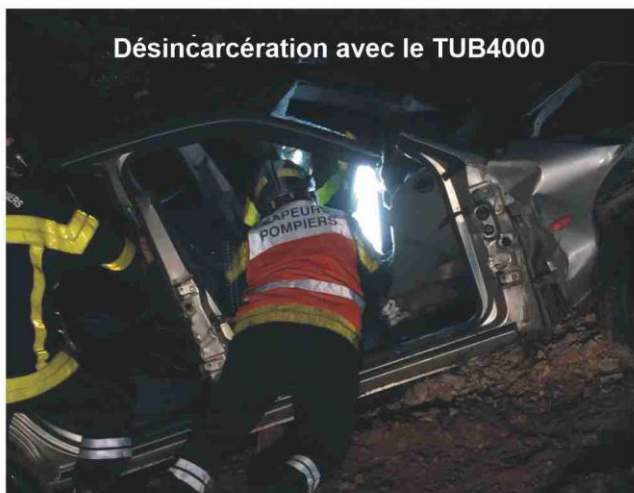

Conçu et fabriqué en nos ateliers, le TUB4000 est un système d'éclairage ambiant autonome et modulaire.

4000 lumens à 360°

TUB4000

Il remplace les ballons éclairants...

Idéal pour l'éclairage de zone, en Sauvetage Déblaiement, Secours Routier, balisage, etc...

De 4 à 32 H d'autonomie selon le mode de fonctionnement.

Ergonomie exceptionnelle.

De 1 à 3 mètres de hauteur.

Mise en place ultra rapide.

Résiste aux chutes de 3 m...

La prise de charge permet également l'alimentation permanente sur secteur ou allume-cigare.

Désincarcération avec le TUB4000

L'ensemble se transporte dans une housse de 90 cm de long pour moins de 6 K chargeur compris !

Fixation au trépied simple, fiable et rapide.

FICHE TECHNIQUE TUB4000		Garantie	Références
 <p>TUB4000</p>	Dimensions : L 620 mm Diam : 62 mm 22/07/2020	2 ans	TUB4000
	Poids : 2,25 Kg		
	Batterie lithium intégrée : 36 W		
	Lumens : pleine puissance 4000. Basse puissance : 1000. Blanc neutre.		
	4 Fonctions : 180° maxi & mini. 360° , maxi & mini. (switch à 4 positions)		
	Autonomies : 4H- 8H-16H-32H		
	Temps de recharge : 5 H		
	Leds : 144 leds 5630. 50 000 Hrs de durée de vie.		
	Résistance aux chocs : 2 m sur le béton.		
	Etanchéité : IP67		
Matière translucide: polycarbonate.			
Fonctionnement sur secteur: oui, avec chargeur fourni			
 <p>Chargeur</p>	100/240 V => 12,8V 3 Ah.	2 ans	TRANSTUB
	Dimensions : 110 X 50 X 30 mm.		
	Poids : 0,15 kg		
	Temps de recharge : 5 H		
 <p>Sacoche textile</p>	Dimensions : 91 X 18 X 19 cm.	1 an	SACTUB
	Poids : 420 Gr		
 <p>Trépied</p>	Dimensions replié : 82 cm. Diam. : 11 cm.	1 an	TREPTUB
	Hauteur maxi : 3060 mm		
	Diamètre maxi au sol : 900 mm		
	Poids: 420 Gr		
	Maintien des 4 sections alu : système breveté, pneumatique (anti pince-doigt)		