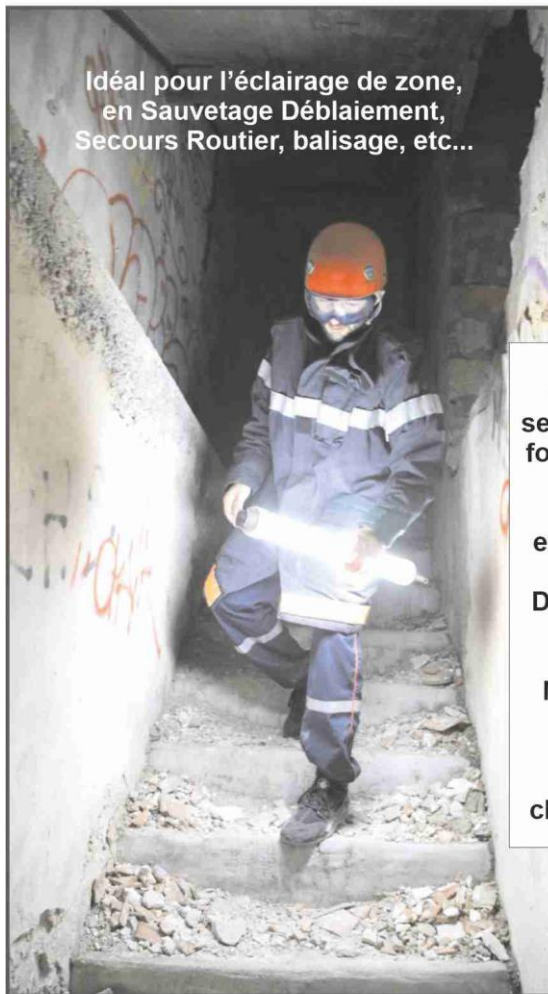

Conçu et fabriqué en nos ateliers, le TUB4000 est un système d'éclairage ambiant autonome et modulaire.

4000 lumens à 360°

TUB4000

Il remplace les ballons éclairants...

Idéal pour l'éclairage de zone, en Sauvetage Déblaiement, Secours Routier, balisage, etc...

De 4 à 32 H d'autonomie selon le mode de fonctionnement.

Ergonomie exceptionnelle.

De 1 à 3 mètres de hauteur.

Mise en place ultra rapide.

Résiste aux chutes de 3 m...

La prise de charge permet également l'alimentation permanente sur secteur ou allume-cigare.